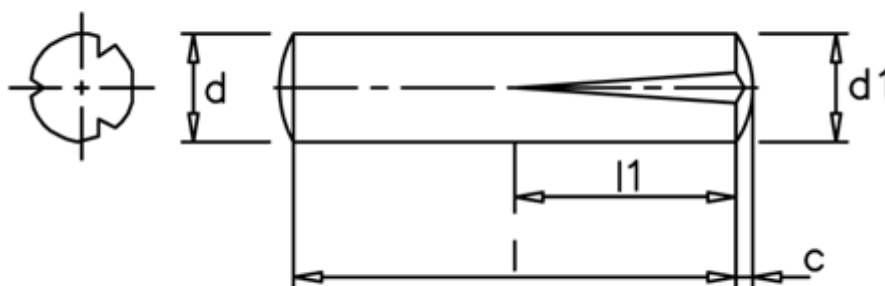

Varenummer: 08023124
Beskrivelse: KLEE Kærvstift S2 3x20
Stål

Mål

c	= 0,45
d	= 3.0
d1	= 3.30
l1	= 1/2 l
Længde	= 20